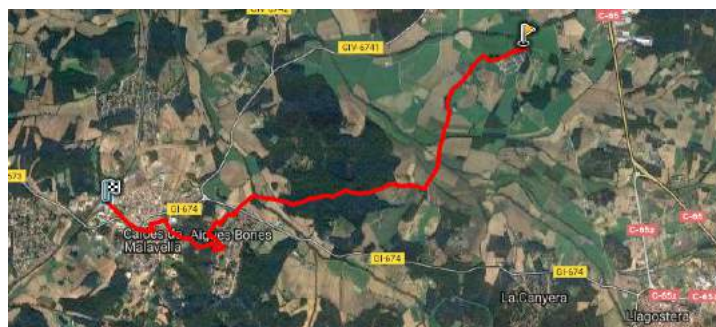

**CENTRE
BIKER
GIRONA**
RENT & CYCLING

9 km

DIF. FÍSICA
baixa

DIF. TÈCNICA
baixa

50 m

1 h

124 m

80 m

MTB / GRAVEL

RUTA TERMAL GIRONA

CONNEXIÓ AMB RUTA CARRILET II

Preu

27,50€/persona + 5€ assegurança
accidents i assistència obligatòria.

Sortida

Connexió Ruta Carrilet II-km 17,
Cassà de la Selva

Arribada

Caldes de Malavella

Ruta que connecta la ruta del Carrilet II a Cassà de la Selva amb la Via Augusta i camí Ral fins a Caldes. Itinerari que transcorre per camps de conreu i boscos de roures amb vistes al Massís de les Gavarres i Massís del Montseny. Un camí molt planer que et portarà fins a la població més famosa per les seves aigües termals.